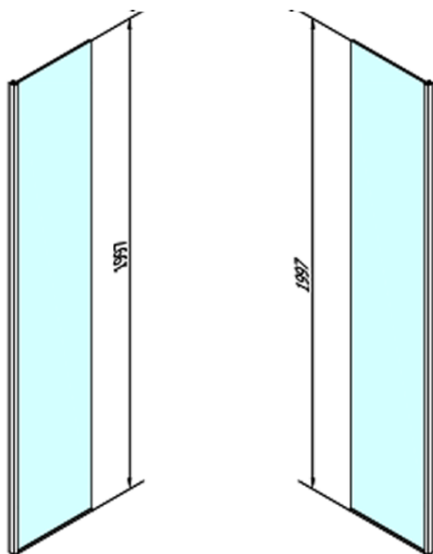

# Produktový list

Objednací kód: **MS2B-60R**

**MODULAR SHOWER** pevný panel k instalaci na stěnu  
modulu MS2, 600 mm, pravý

M2SB-60L

M2SB-60R